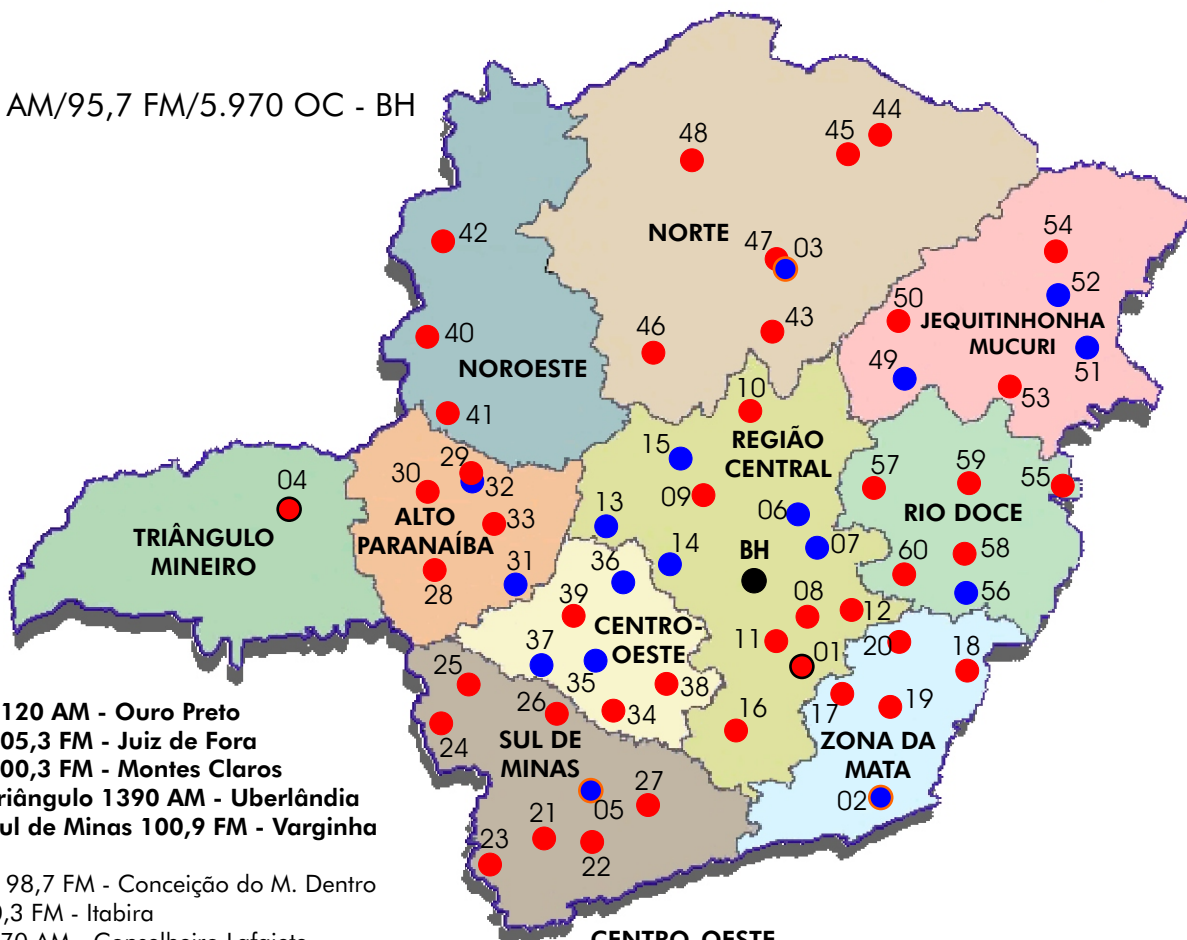

## EMISSORAS QUE FAZEM PARTE DA REDE ITATIAIA VIA SATÉLITE

● Rádio Itatiaia 610 AM/95,7 FM/5.970 OC - BH

● Emissoras AM

● Emissoras FM

- 01. Rádio Itatiaia 1120 AM - Ouro Preto
- 02. Rádio Itatiaia 105,3 FM - Juiz de Fora
- 03. Rádio Itatiaia 100,3 FM - Montes Claros
- 04. Rádio Itatiaia Triângulo 1390 AM - Uberlândia
- 05. Rádio Itatiaia Sul de Minas 100,9 FM - Varginha

### REGIÃO CENTRAL

- 06. Rádio Bom Jesus 98,7 FM - Conceição do M. Dentro
- 07. Rádio Caraça 90,3 FM - Itabira
- 08. Rádio Carijós 1270 AM - Conselheiro Lafaiete
- 09. Rádio Clube 660 AM/95,5 FM - Curvelo
- 10. Rádio Cultura 870 AM - Diamantina
- 11. Rádio Cultura 1340 AM - Itabirito
- 12. Rádio Cultura 590 AM - João Monlevade
- 13. Rádio Liderança 94,7 FM - Abaeté
- 14. Rádio Onda 91,5 FM - Pitangui
- 15. Rádio Portal 90,1 FM - Corinto
- 16. Rádio São João Del-Rei 970 AM - São João Del-Rei

### ZONA DA MATA

- 17. Rádio Difusora 1570 AM - Piranga
- 18. Rádio Manhumirim 780 AM - Manhumirim
- 19. Rádio Montanhesa 1500 AM - Viçosa
- 20. Rádio Ponte Nova 790 AM - Ponte Nova

### NOROESTE

- 40. Rádio Juriti 870 AM - Paracatu
- 41. Rádio Montanhesa 1310 AM - Vazante
- 42. Rádio Veredas 650 AM - Unaí